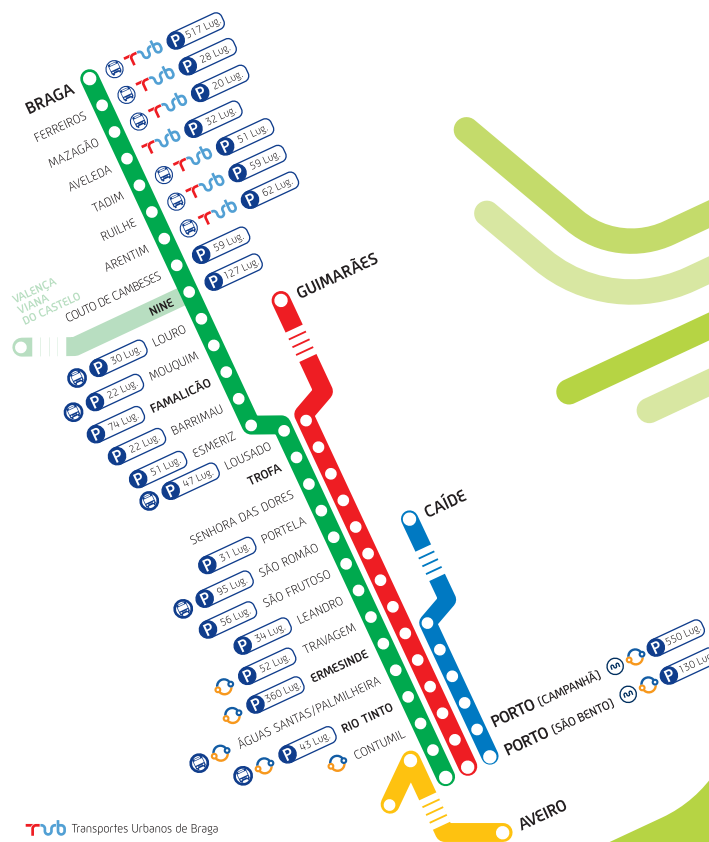

EM VIGOR A PARTIR DE 23 DE FEVEREIRO

Alfa Pendular

partidas

07:05
07:44
07:52
08:05
08:30

09:05

09:30

10:30

11:30

12:14
12:30

13:04
13:08
13:30

14:30

15:30

16:30

17:13
17:30

17:42
18:04
18:15
18:30

18:55

20:04
20:30

Os comboios Urbanos do Porto mudam o seu dia-a-dia

Entre Braga, Aveiro, Guimarães, Caíde e Porto, a rede de comboios Urbanos do Porto está integrada com outros operadores de transporte, dispondo de interfaces nas principais estações com TUB, TUF, TUG, STCP e Metro do Porto, facilitando as suas deslocações diárias.