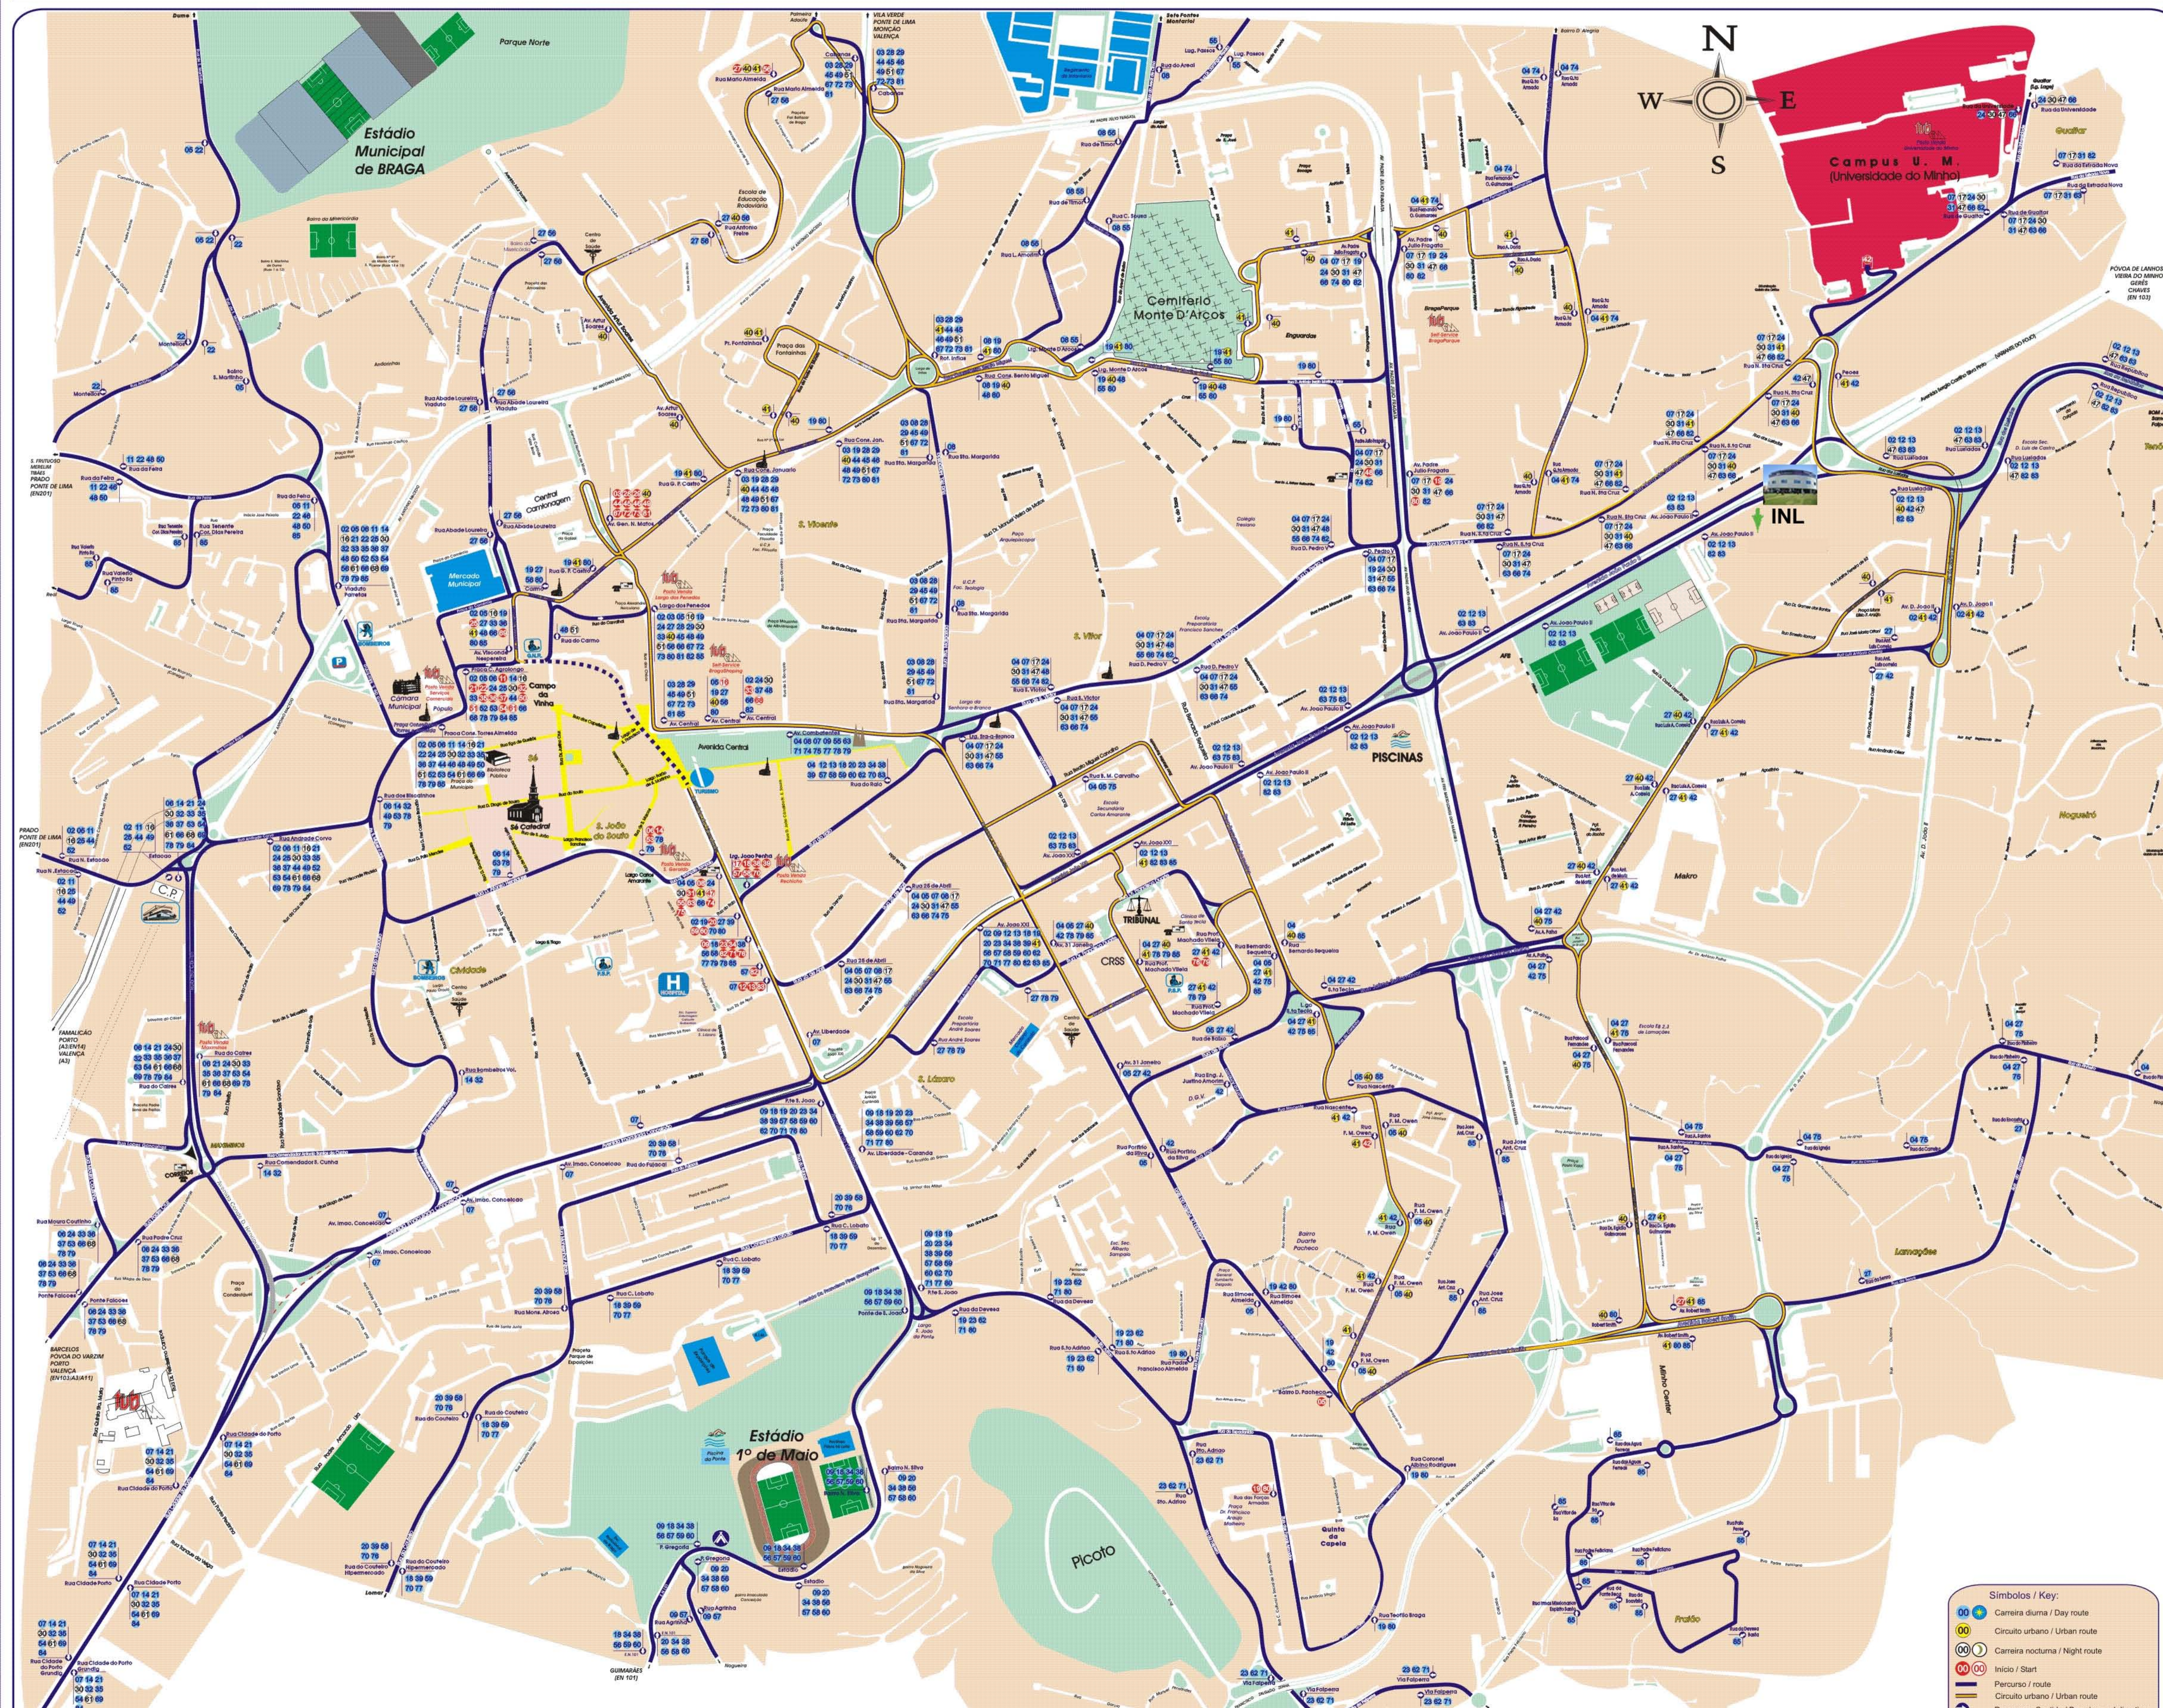

# Rede Geral dos Transportes Urbanos de Braga / Braga Urban Transport Network

Bom Jesus

Sameiro

Santa Maria Madalena

Jardim Santa Bárbara

Avenida Central

Praça Conde Agrolongo

Praça do Município

Universidade do Minho

Sé Catedral

Arco da Porta Nova

**Simbolos / Key:**

- Carreira diurna / Day route
- Circuito urbano / Urban route
- Carreira nocturna / Night route
- Início / Start
- Percurso / route
- ↔ Paragem e Sentido / Bus stop and direction