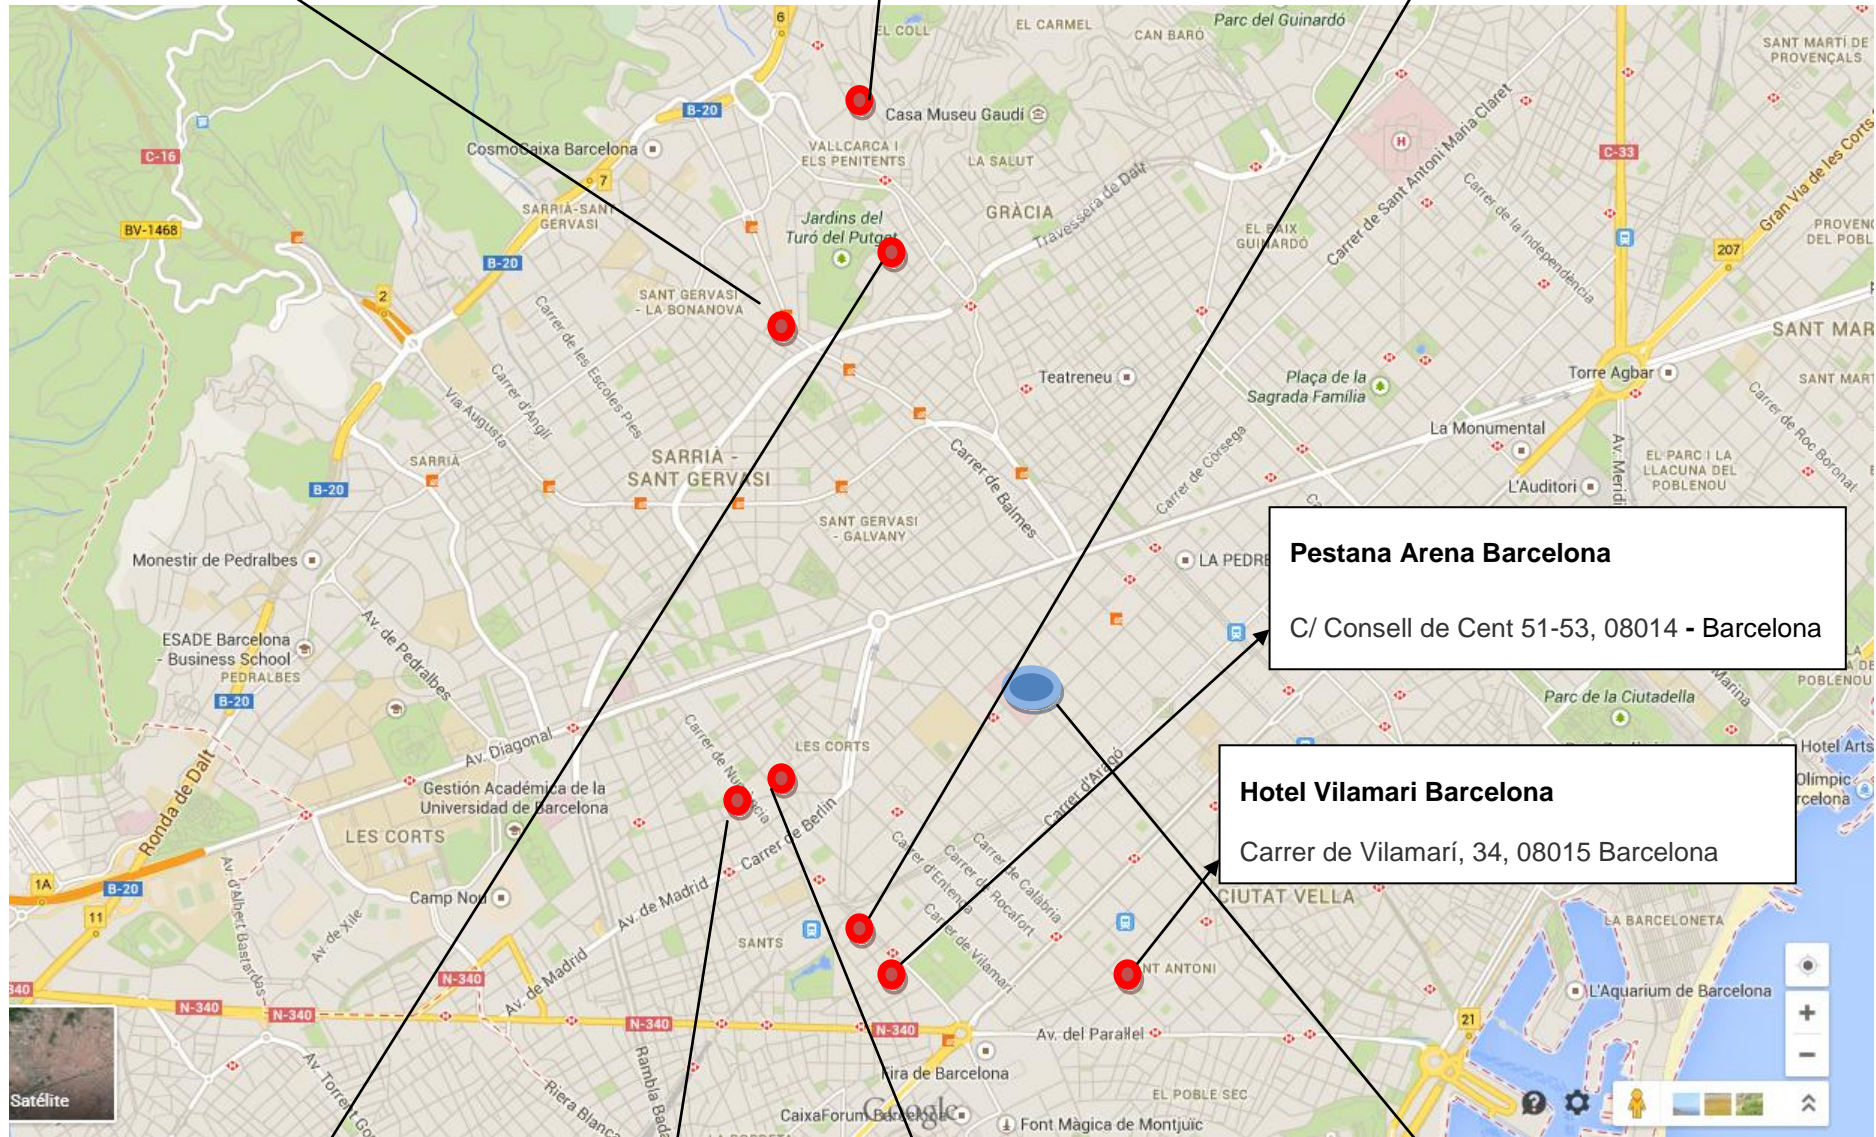

**Hotel Silken St. Gervasi Barcelona**

Sant Gervasi de Cassoles 26. 08022. Barcelona

**Catalonia Park Güell Hotel**

Sant Gervasi de Cassoles 26. 08022. Barcelona

**Expo Hotel Barcelona**

Mallorca, 1-23 - Barcelona

**Pestana Arena Barcelona**

C/ Consell de Cent 51-53, 08014 - Barcelona

**Hotel Vilamari Barcelona**

Carrer de Vilamari, 34, 08015 Barcelona

**Catalonia Park Putxet Hotel**

Carrer del Putget, 68, 08023 Barcelona

**NH Barcelona Sants**

Numancia, 74. 08029 Barcelona

**NH Barcelona Enteza**

Ecuador, 20. 08029 Barcelona

**NEW LOCATION  
Faculty of Medicine  
(Universitat de Barcelona)**

Campus Hospital Clínic Pi i Sunyer  
Casanova. 143 - 08036 Barcelona