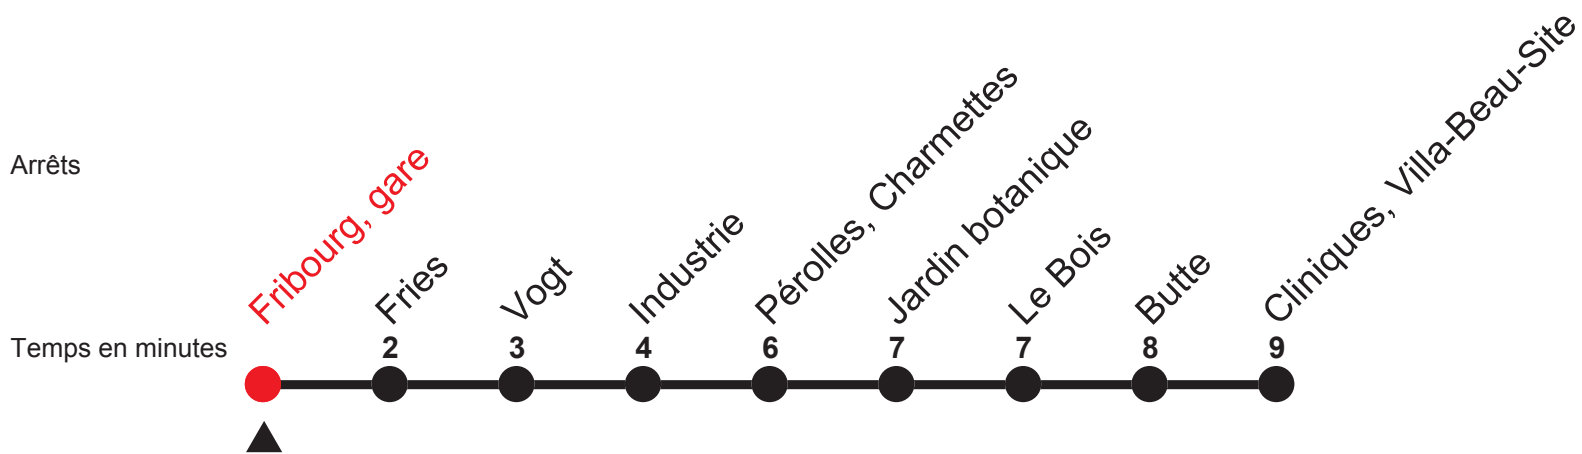

Direction: Cliniques, Villa-Beau-Site

Fêtes : 25, 26 déc; 1, 2 jan; 25, 28 mars; 5, 16, 26 mai; 1, 15 août; 1 nov; 8 déc.

H Lundi-Vendredi sauf fêtes

H Samedi

H Dimanche et fêtes

6	07	36	6	07	36	6	07	36
7	06	36	7	06	36	7	06	36
8	06	36	8	06	36	8	06	36
9	06	36	9	06	36	9	06	36
10	06	36	10	06	36	10	06	36
11	06	36	11	06	36	11	06	36
12	06	36	12	06	36	12	06	36
13	06	36	13	06	36	13	06	36
14	06	36	14	06	36	14	06	36
15	06	36	15	06	36	15	06	36
16	06	36	16	06	36	16	06	36
17	06	36	17	06	36	17	06	36
18	06	36	18	06	36	18	06	36
19	06	36	19	06	36	19	06	36
20	06	36	20	06	36	20	06	36
21	06	36	21	06	36	21	06	36
22	14	44	22	14	44	22	14	44
23	14	47	23	14	47	23	14	47