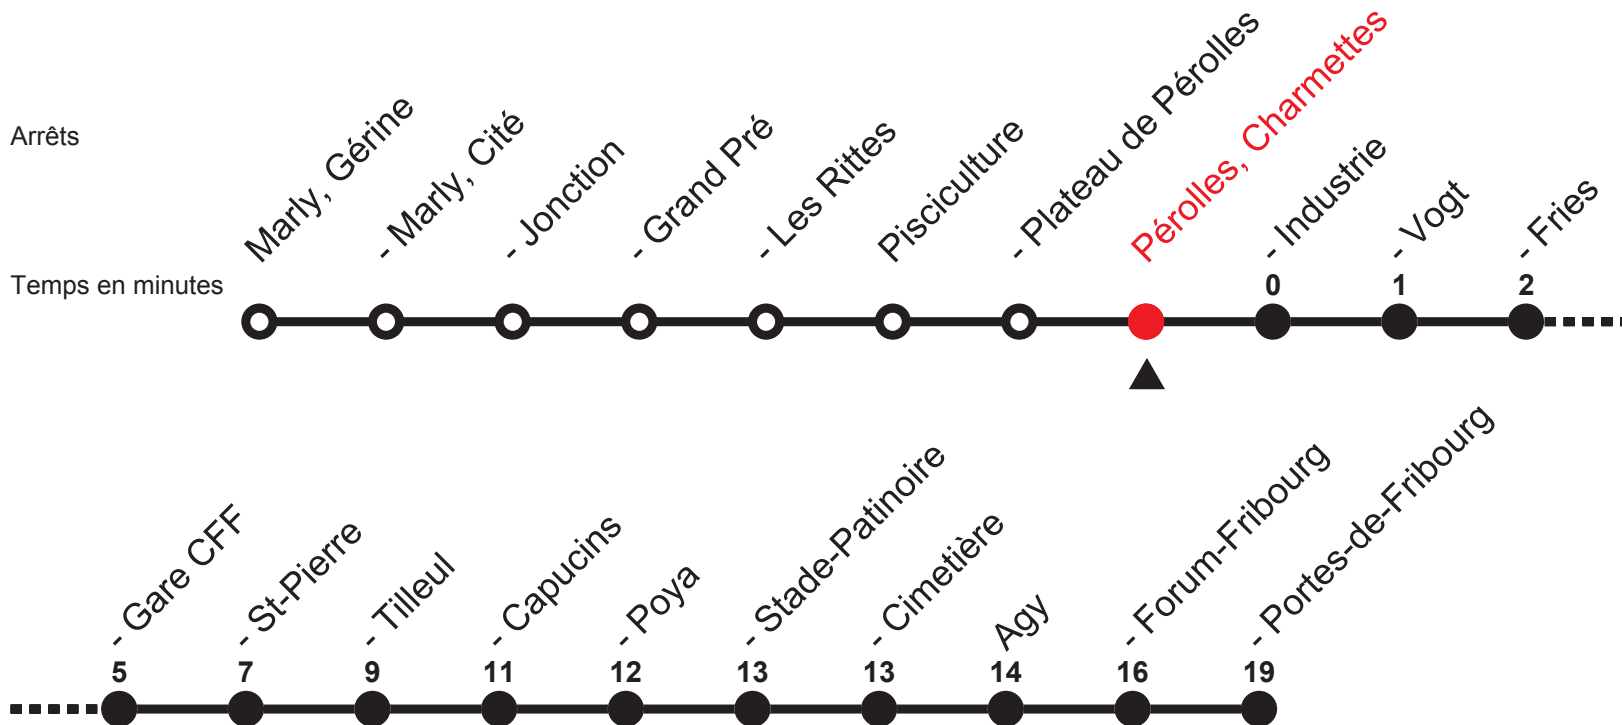

# Pérolles, Charmettes

Valable à partir du 13.12.2015

Sous réserve de modifications

## Direction: Portes-de-Fribourg

Fêtes : 25, 26 déc; 1, 2 jan; 25, 28 mars; 5, 16, 26 mai; 1, 15 août; 1 nov; 8 déc.  
été : du 11 juillet au 19 août 2016