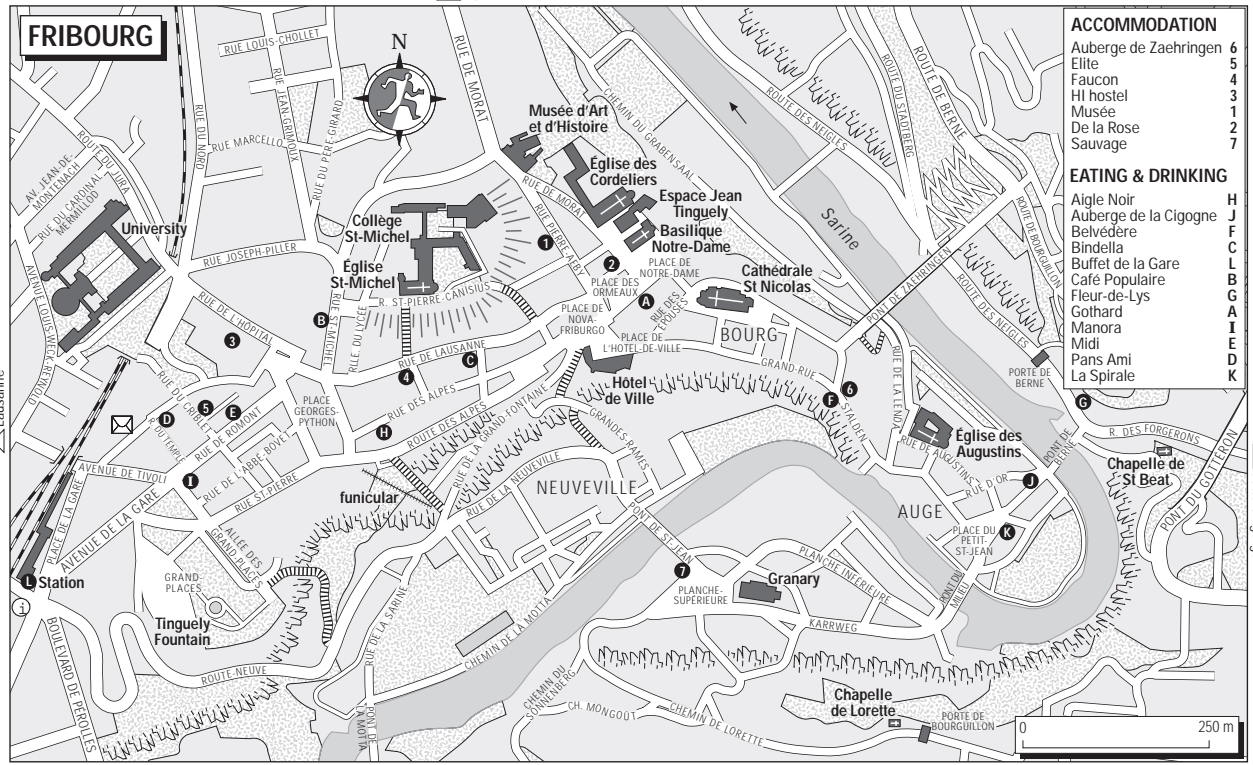

FRIBOURG

ACCOMMODATION

- Auberge de Zaehringen 6
- Elite 5
- Faucon 4
- HI hostel 3
- Musée 1
- De la Rose 2
- Sauvage 7

EATING & DRINKING

- Aigle Noir H
- Auberge de la Cigogne J
- Belvédère F
- Bindella C
- Buffet de la Gare L
- Café Populaire B
- Fleur-de-Lys G
- Gothard A
- Manora I
- Midi E
- Pans Ami D
- La Spirale K

△ Lausanne

△ Gottenron gorge